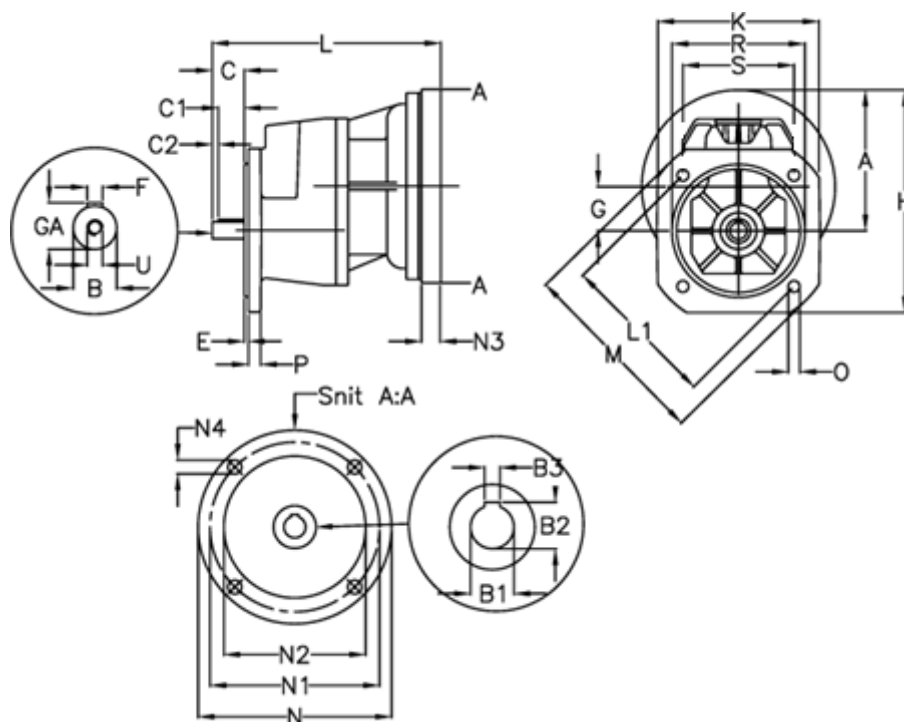

Varenummer: 40550300892430
 Beskrivelse: Tandhjulsgeær S301F-8,9-P80B5

Mål

A = 122.8	E = 3.5	M = 200.0	R = 130
B = 24	F = 8x7x40	N = 200	S = 130
B1 = 19	G = 51.8	N1 = 165	U = M8
B2 = 21.8	GA = 27.0	N2 = 130	
B3 = 6	H = 197.8	N3 = -	
C = 50	K = 150	N4 = M10x12	
C1 = 40	L = 252	O = 11.5	
C2 = 5	L1 = 165.0	P = 12	